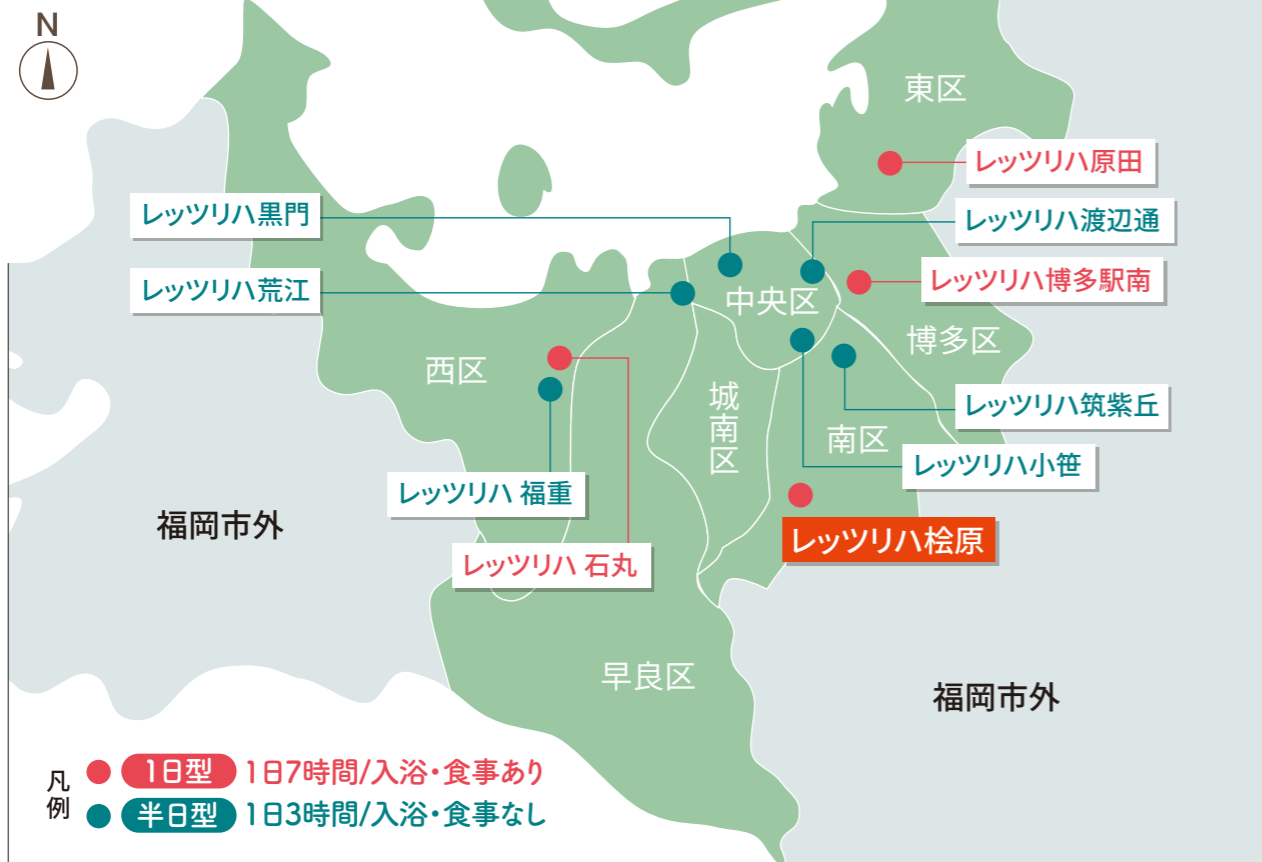

リハビリの専門家が考えたデイサービス

福岡市内に11店舗展開!

他にも、福岡市外に4店舗、佐賀県内に2店舗展開しています。

「したい」を「できる」に。

Let's リハ! 検原店

produced by 桜十字
Sakurajyuji Group

リハビリの専門家が考えた、
桜十字が運営するデイサービスシリーズです。

「Let'sリハ!」はリハビリに力を入れている福岡市中央区の桜十字福岡病院がプロデュースするデイサービス。
リハビリの専門家が常駐、各利用者さまに合ったリハビリプログラムを立案します。
リハビリや介護予防運動を提供する、リハビリ特化型の小規模通所介護施設です。

- 最新式マシン完備
- 最新のシャワーシステム完備
- 送迎無料
- 豊富なイベント
- オーダーメイドのリハビリ

施設概要

株式会社桜十字
Let'sリハ! 検原店 【事業所番号】4091100729

〒811-1355 福岡県福岡市南区検原3-22-19エフケイ検原1階(福岡検原郵便局前)
TEL 092-555-2681 FAX 092-555-2682
✉ f.letsreha.hibaru@sakurajyuji.jp

問合せフォーム

送迎範囲 ※事業所を中心に3km以内

- 南区 大池、柏原、警弥郷、皿山、大平寺、鶴田、寺塚、中尾、長丘、長住、西長住、野多目、野間、花畑、検原、南大橋、向新町、屋形原、弥永、柳河内、老司、若久、若久団地、和田
- 城南区 片江、神松寺、宝台団地、堤、堤団地、長尾、樋井川、東油山、南片江

※送迎範囲内でも遠方の場合には要相談となる場合があります

1日型 リハビリ型デイサービス Let's リハ! 検原店

送迎
ご自宅までお迎えに伺います

9:15

体調チェック
朝の会

9:30

リハビリ

11:30

嚥下体操

12:00