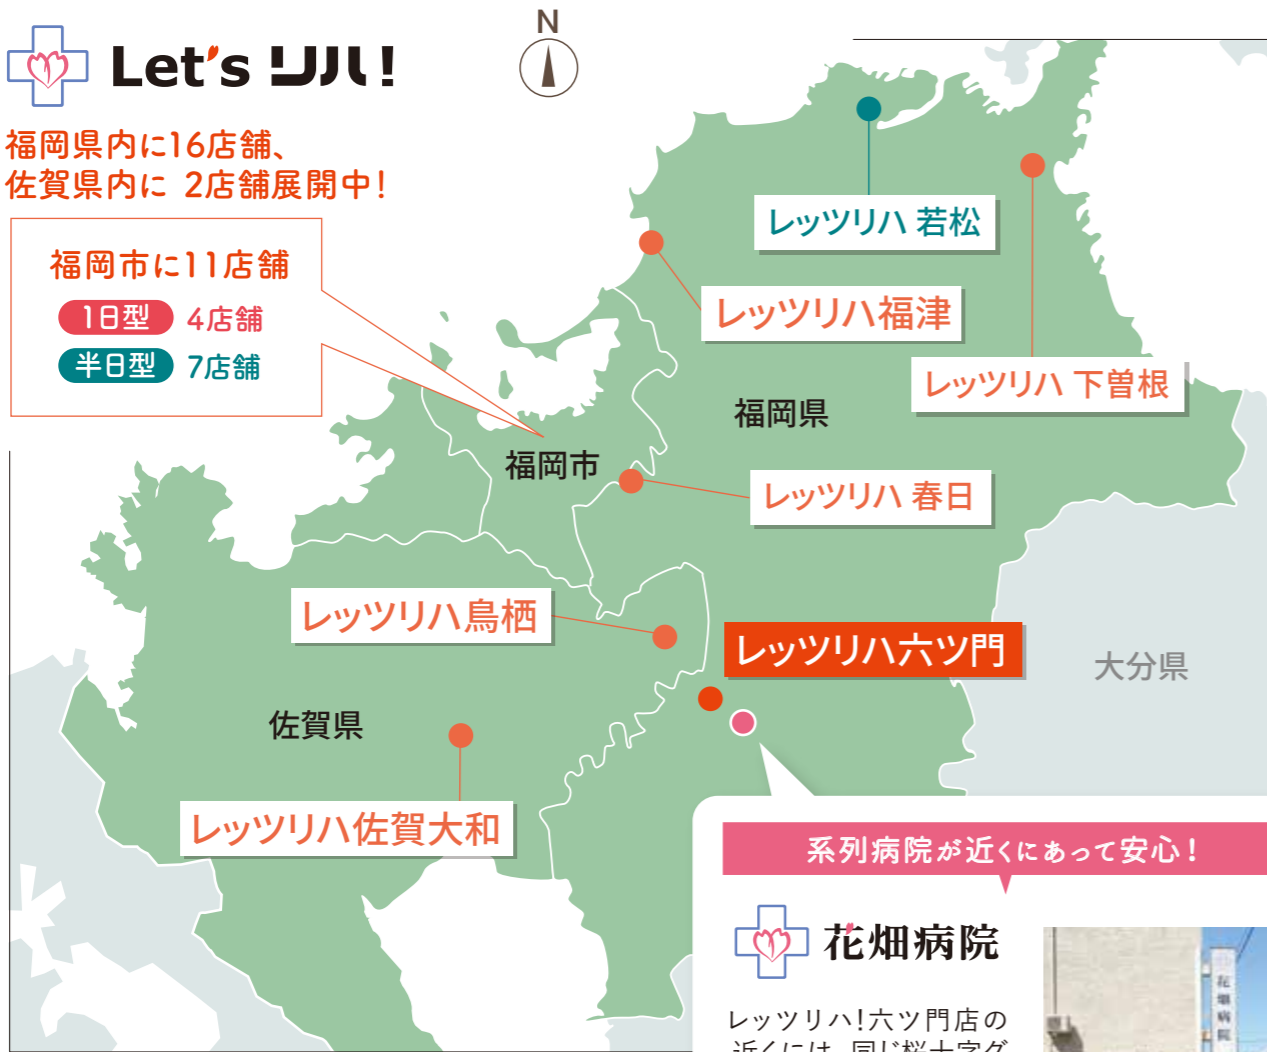

リハビリの専門家が考えたデイサービス

福岡県内に16店舗、
佐賀県内に2店舗展開中!

福岡市内に11店舗

1日型 4店舗

半日型 7店舗

- 1日型 1日7時間(入浴・食事あり)
- 半日型 1日3時間(入浴・食事なし)
- MIX型 1日7時間(食事・入浴あり)
1日3時間(食事なし・入浴要相談)併用可

系列病院が近くにある安心!

花畑病院

レッツリハ!六ツ門店の近くには、同じ桜十字グループの花畑病院があります。訪問看護やデイケア、ケアプランセンターなどもあり、包括的に地域医療に取り組んでいます。

〒830-0038 福岡県久留米市西町914
TEL 0942-32-4565(代表)

施設概要

【事業所番号】4091601809

株式会社桜十字

Let'sリハ! 六ツ門店

〒830-0045 福岡県久留米市小頭町3-16
(クラシオン小頭公園前1F)

リハビリの専門家が考えた、
桜十字が運営するデイサービスシリーズです。

「Let'sリハ!」はリハビリに力を入れている福岡市中央区の桜十字福岡病院がプロデュースするデイサービス。リハビリの専門家が常駐、各利用者さまに合ったリハビリプログラムを立案します。リハビリや介護予防運動を提供する、リハビリ特化型の小規模通所介護施設です。

- 最新式マシン完備
- 最新のシャワーシステム完備
- 送迎無料
- 豊富なイベント
- オーダーメイドのリハビリ